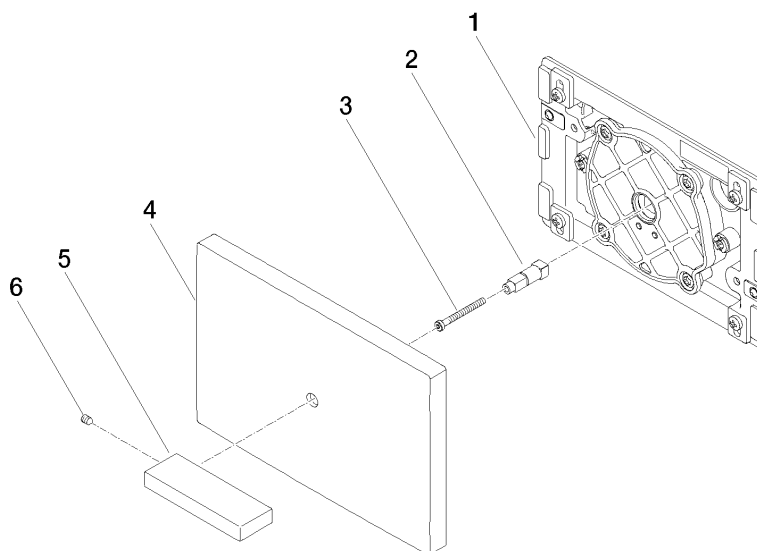

Plaque de recouvrement pour réservoir de chasse d'eau à encastrer de la  
société TeCe - Cyprum

IMO

12 660 979  
mm [inches]

12 660 979  
Les pièces pour les autres finitions peuvent être trouvées ici : Chrome