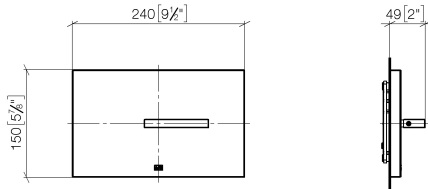

- plaque de recouvrement 150 x 240 x 15 mm
- poignée de toilette à commande rotative, technique double chasse (rinçage complet ou partiel)

**Ce produit est compatible avec les produits suivants de la société TECE :**

Plaque de recouvrement pour réservoir de chasse d'eau à encastrer de la  
société TeCe - Cyprum

IMO

12 660 979  
mm [inches]

12 660 979  
Les pièces pour les autres finitions peuvent être trouvées ici : Chrome